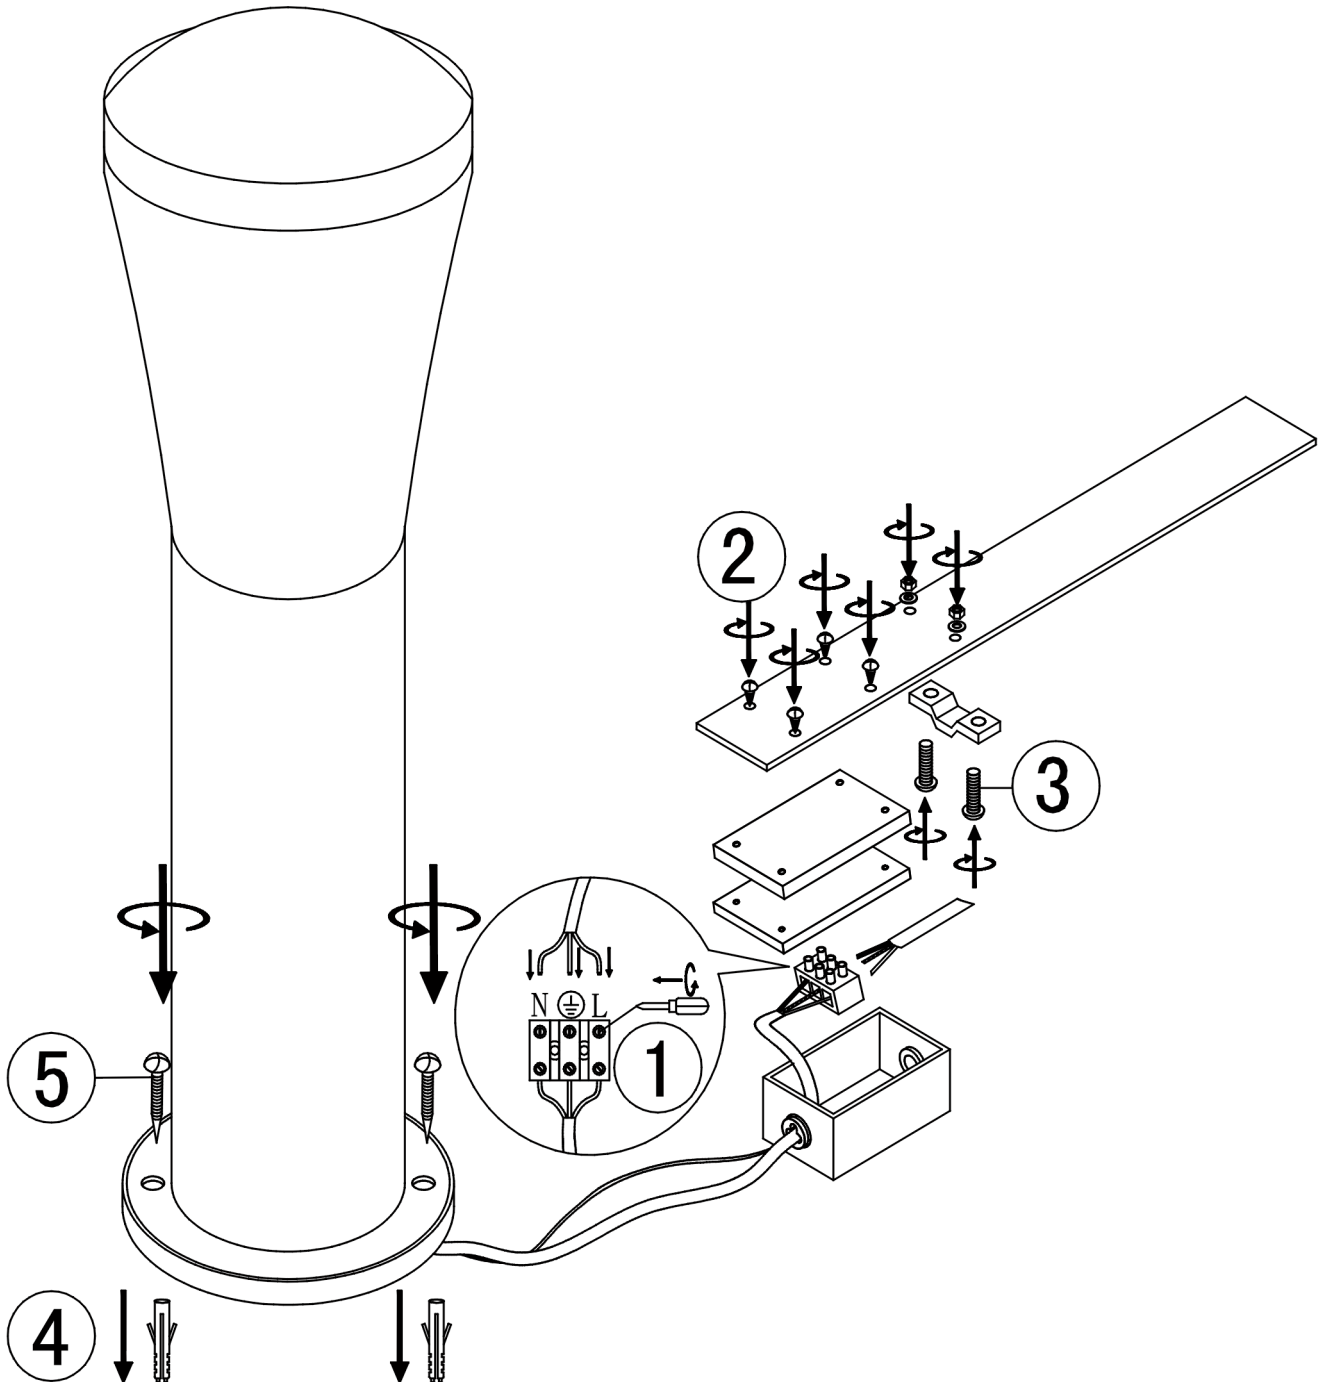

GLOBO

LIGHTING

www.globo-lighting.com

34572

GLOBO Handels GmbH
St. Peter 38
A-9184 St. Jakob / Rosental

DE**Lichtquelle:**

Die Lichtquelle ist nicht tauschbar, weil sie konstruktionsbedingt fest mit dem umgebenden Produkt verbunden ist.
Dieses Produkt enthält eine Lichtquelle der Energieeffizienzklasse F.