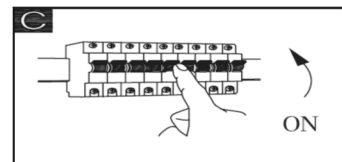

GLOBO

LIGHTING

www.globo-lighting.com

34572

GLOBO Handels GmbH
St. Peter 38
A-9184 St. Jakob / Rosental

DE**Lichtquelle:**

Die Lichtquelle ist nicht tauschbar, weil sie konstruktionsbedingt fest mit dem umgebenden Produkt verbunden ist.
Dieses Produkt enthält eine Lichtquelle der Energieeffizienzklasse F.